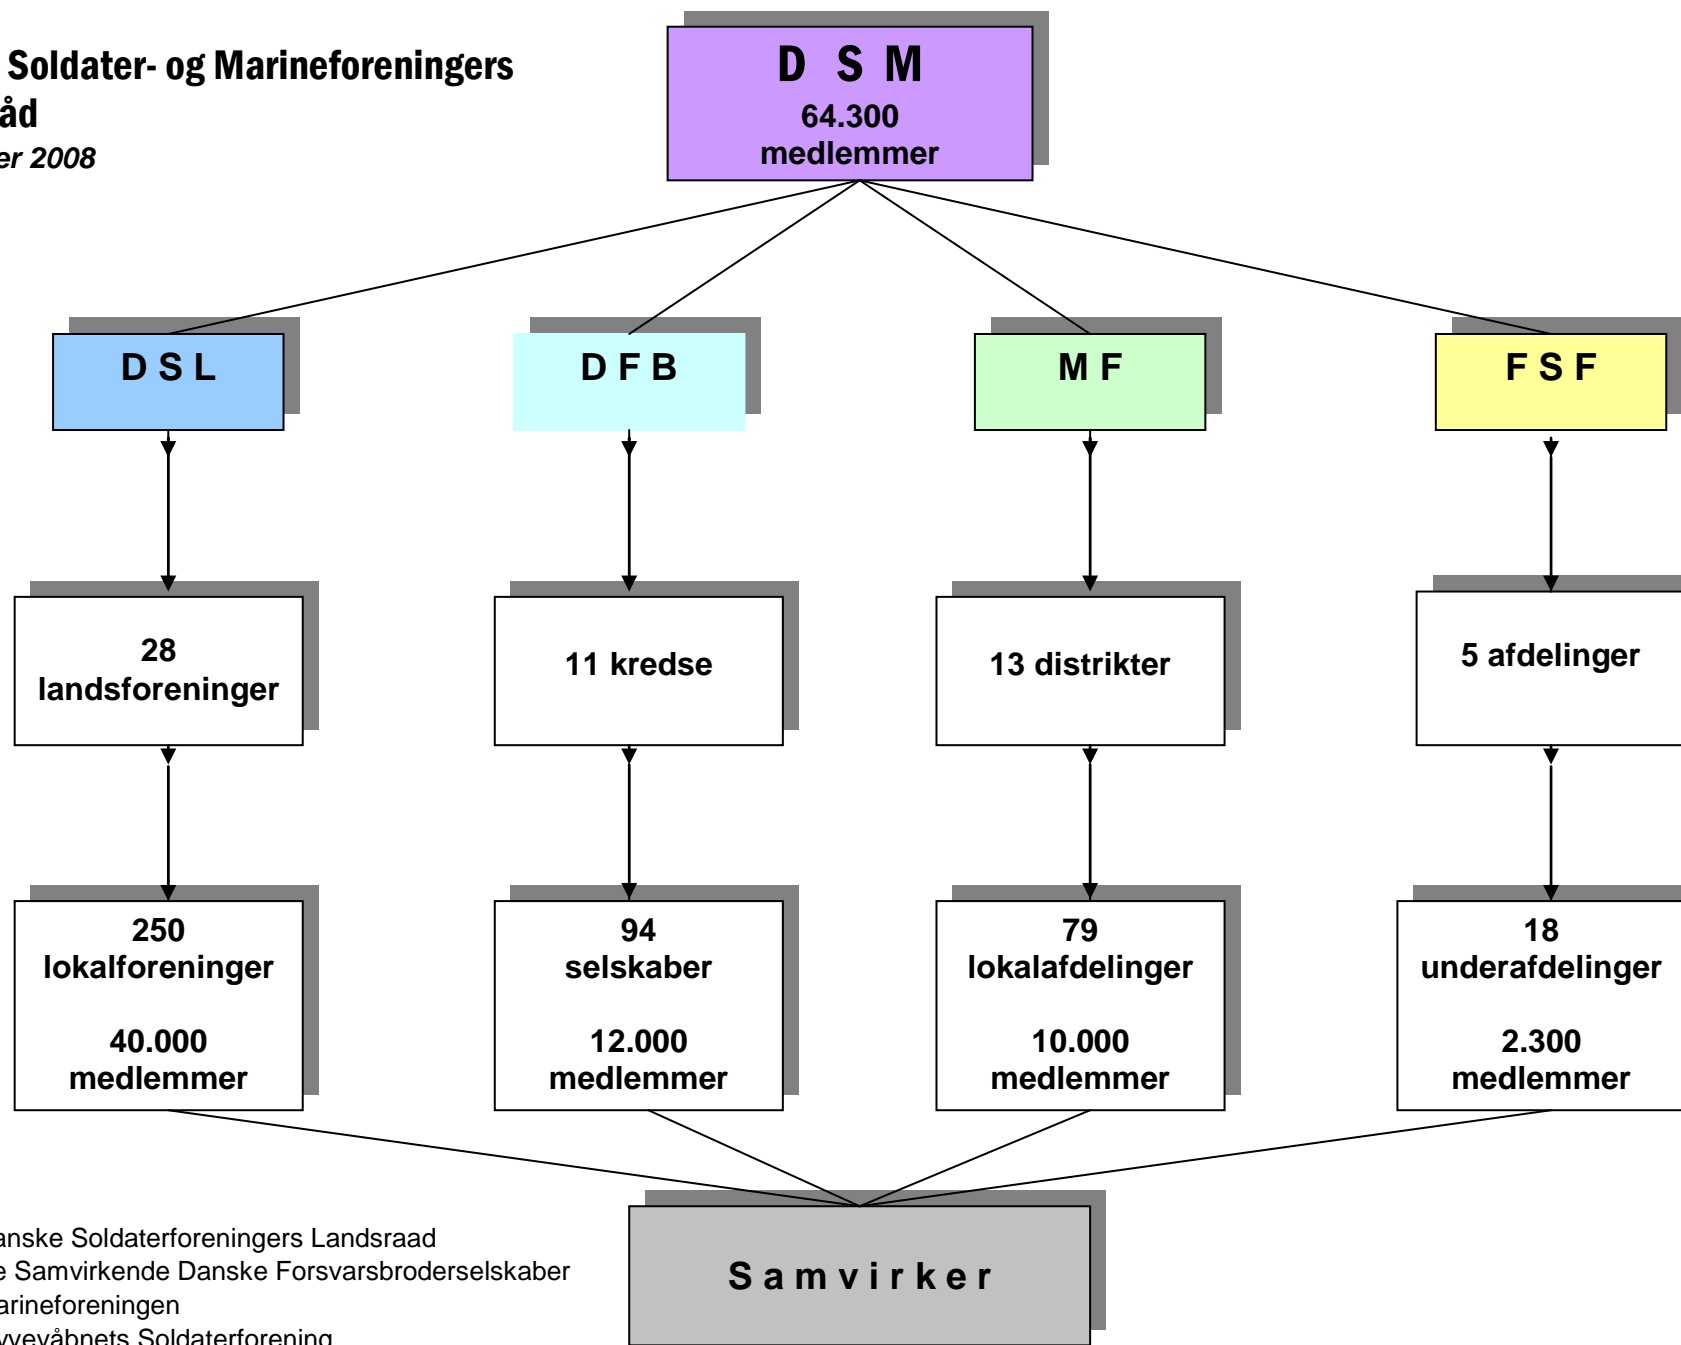

**Danske Soldater- og Marineforeningers
Fællesråd**
December 2008

Samvirkerne er regionale sammenslutninger bestående af regionale og lokale soldaterforeninger og underafdelinger og er uden direkte organisatorisk tilknytning til DSL, DFB, MF og FSF.